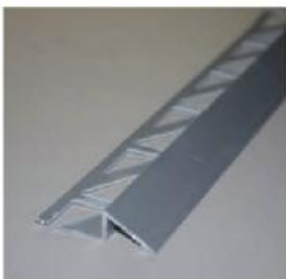

NIVEL OBLICUO

MEDIDA	REF.	ACABADOS	LONGITUD	PZ/CJ	KG/CJ
12 mm	REF912/M	NIVEL OBLICUO ALUM 12 mm MATE	250 cm	50	12