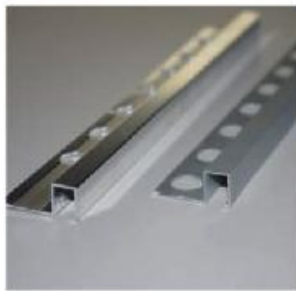

LISTELO

MEDIDA	REF.	ACABADOS	LONGITUD	PZ/CJ	KG/CJ
12X12 mm	REF13/25/BR	LISTELO INOX 25X12 BRILLO	250 cm	15	20
12X12 mm	REF13/25L	LISTELO INOX 25X12 LIJA	250 cm	15	20

LISTELO

MEDIDA	REF.	ACABADOS	LONGITUD	PZ/CJ	KG/CJ
"U" 10 mm	REF15/10250/L	LISTELO INOX "U" 10mm LIJA	250 cm	50	15
"U" 10 mm	REF15/10250/BR	LISTELO INOX "U" 10mm BRILLO	250 cm	25	15
"U" 15 mm	REF15/15250/L	LISTELO INOX "U" 15mm LIJA	250 cm	50	18
"U" 20 mm	REF15/15250/BR	LISTELO INOX "U" 15mm BRILLO	250 cm	25	18
"U" 20 mm	REF15/20250/L	LISTELO INOX "U" 20mm LIJA	250 cm	50	20
"U" 10 mm	REF15/20250/BR	LISTELO INOX "U" 20mm BRILLO	250 cm	25	20

* CONSULTAR OTRAS MEDIDAS Y ACABADOS.

ESCUADRA

MEDIDA	REF.	ACABADOS	LONGITUD	PZ/CJ	KG/CJ
25X25 mm	REF18/25/BR	ESCUADRA INOX 25X25 BRILLO	250 cm	40	25
25X25 mm	REF18/25L	ESCUADRA INOX 25X25 LIJA	250 cm	40	25